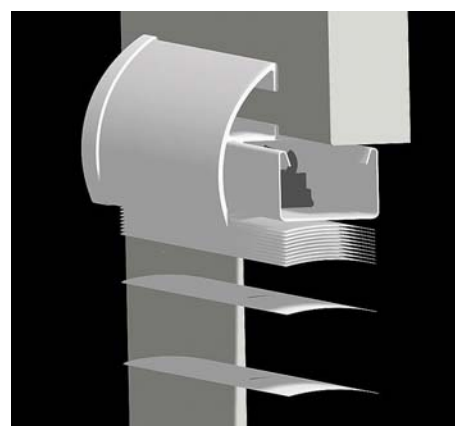

Nyhet 2013 – Snygg designlist för Roulett

Nu lanserar vi en ny typ av list för Roulett

Med sin rundade moderna form smälter listen diskret in i fönstret. Listen finns i vitt, en ny vit färg vi tagit fram som direkt matchar de flesta vitmålade träfönster på marknaden idag. Givetvis finns den nya vita färgen även i vårt standardsortiment för list och lamell, Färg 0180 (NCS 502-Y). Listen kommer även att finnas i färg 0001, för att matcha övriga vita fönster.

Listen monteras utanpå den vanliga överlisten och döljer på så sätt alla komponenter samtidigt som den också tar bort det irriterande ljusgenomsläppet som finns mellan överlist och översta lamell. Med sina smarta ändskydd smälter produkten väl in i alla vanliga fönster.

Persiennen blir extra snygg och stilren, men också barnsäker, om den görs som handmanövrerad. Då finns inga lösa linor.

För tillverkaren innebär den här listan inga extra verktygsinvesteringar och tillverkningen är snabb eftersom grunden är en vanlig Roulett. Sedan kapas den speciella listan i rätt storlek, för att sedan fästas med två skruv i själva fönsterkarmen. Sist snäpps ändskydden på.