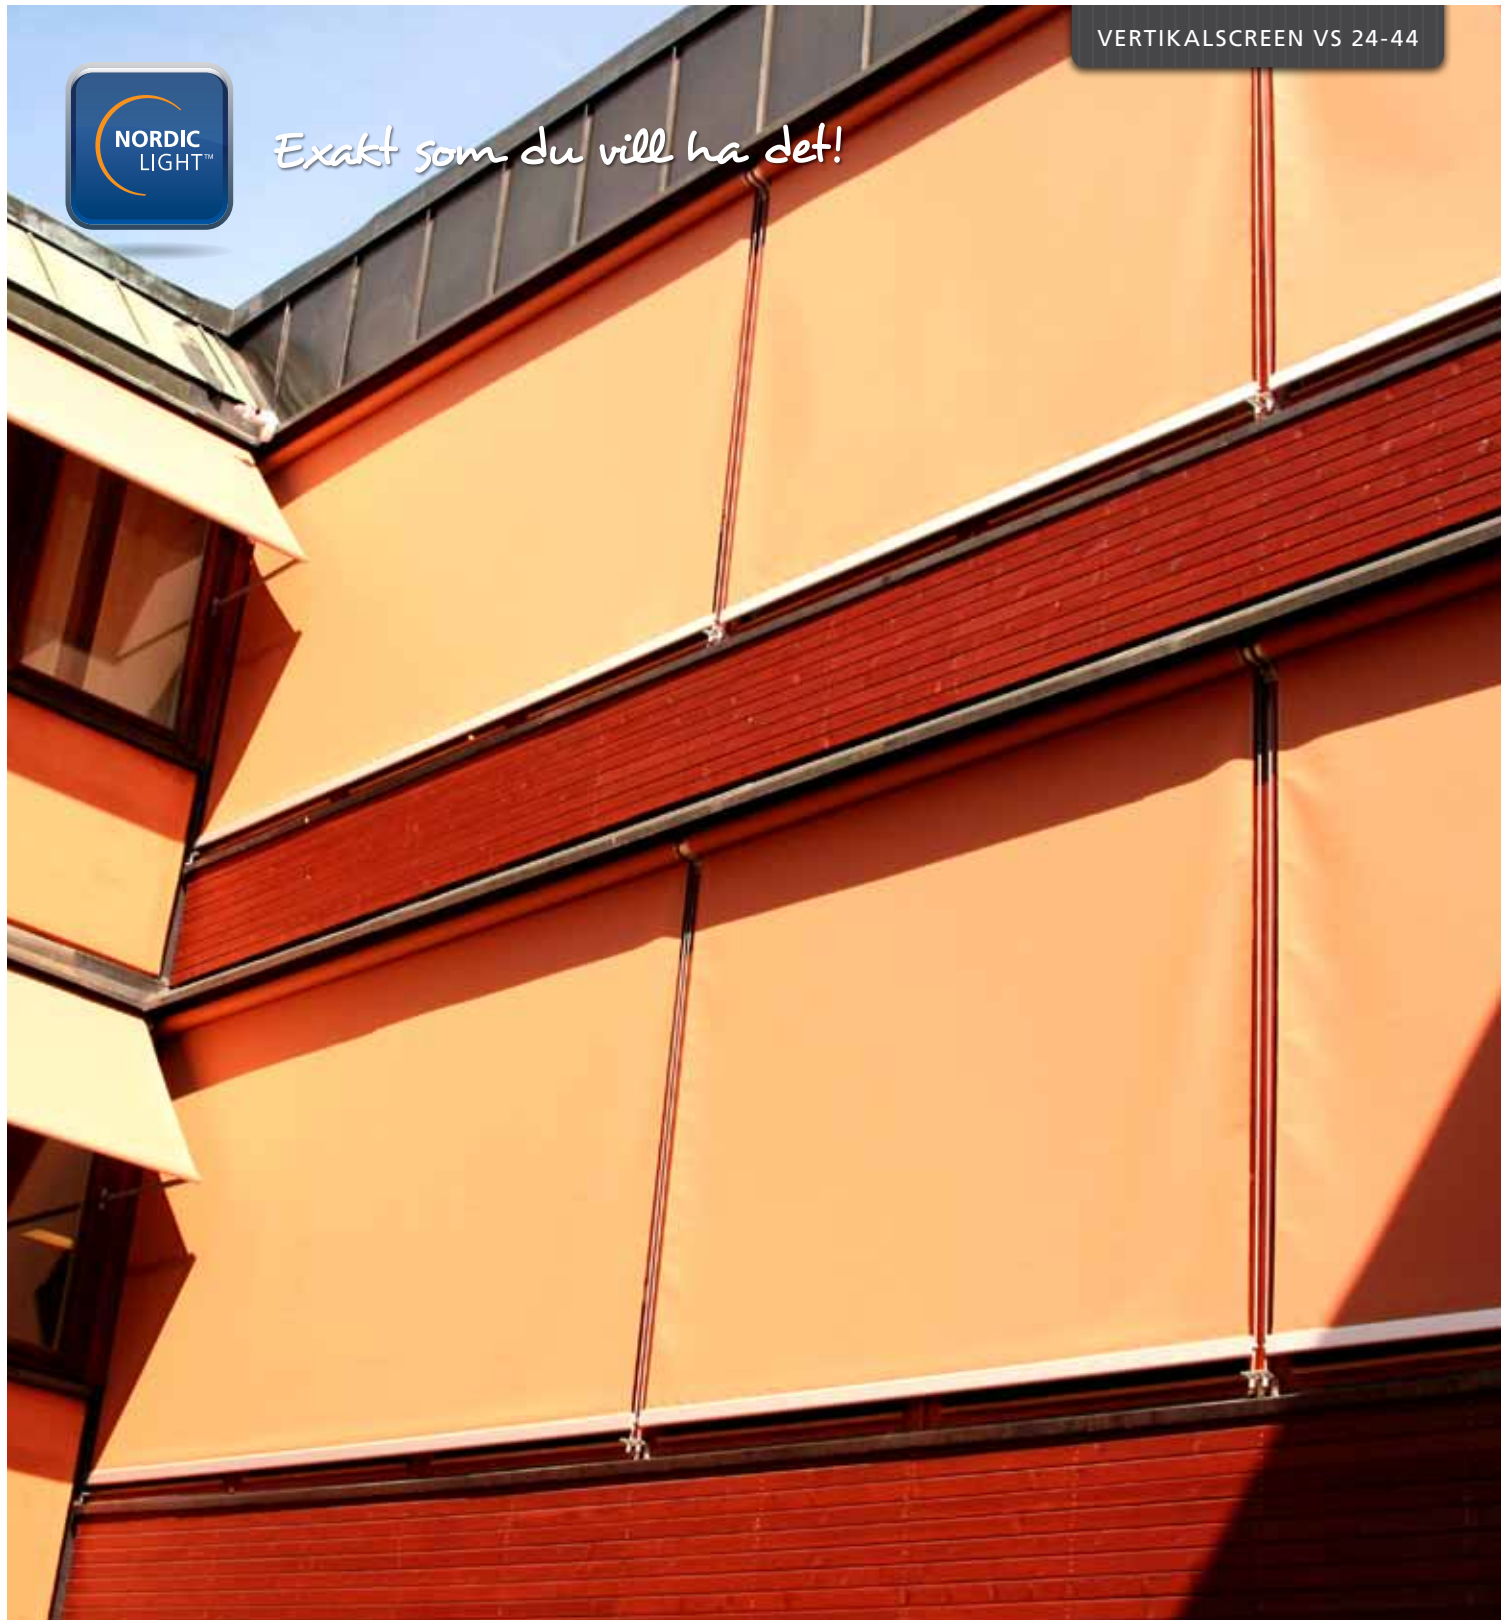

Exakt som du vill ha det!

VERTIKALSCREEN VS 24-44

VERTIKALSCREEN

VS 24-44

VS 24-44 är en kompakt Vertikalscreen med smidig design. Den lämpar sig väl för fönsterapplikationer på bostäder, butiker och kontorsfastigheter. Duken löper vertikalt längs utsidan av fönstret och botenlisten styrs av linor längs dukens båda sidor. Screendukar finns i ett stort urval med bland annat flamskyddande egenskaper.

Exakt som du vill ha det!

VS 24 Vertikalscreen utan kassett, med linstyrning

VS 34 och 44: Vertikalscreen med två olika storlekar på kassett och linstyrning

Sidostyrning med lina

VERTIKALSCREEN VS 24-44

DIMENSIONER (m)	VS 24	VS 34	VS 44
Max höjd	2,5	2,5	2,5
Max bredd	4,0	3,5	5,0
Seriekoppling med motor	10	10	20
Kassett	Nej	Liten	Stor

Montering

Monteras enkelt direkt på vägg, fönsterfoder eller i nisch.

Markisduk

Vi har en bred kollektion med högkvalitativa screenvävar. Valet av materialets färg, vävteknik och öppenhetsfaktor avgör dukens förmåga att filtrera solljuset. Screenkollektionen innehåller vävar med flamskyddande egenskaper och är hälso- och kvalitetscertifierade enligt Öko-tex och Enduris.