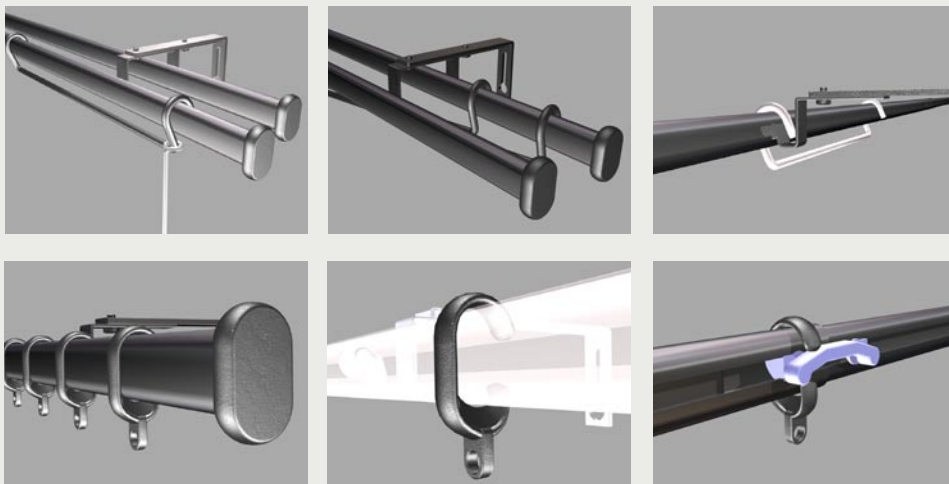

## Patenterad

PANELSTÅNG, ENKEL  
inkl. väggfästen  
(2 resp. 3 st),  
2 panelhängare 46 cm  
inkl. underlist.

Artikel nr	Beskrivning	Mått (cm)	Förbr.pack	Lev.pack	Prisgrupp
<b>16732</b>	Svart	90-160	1 sats	4 st	23
<b>16745</b>	Svart	160-300	1 sats	4 st	26
<b>16746</b>	Silver	90-160	1 sats	4 st	23
<b>16733</b>	Silver	160-300	1 sats	4 st	26