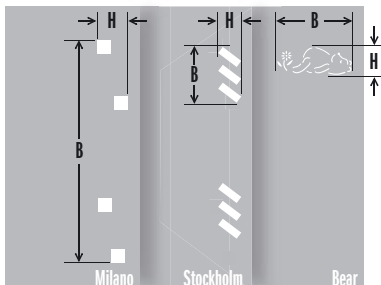

	Artikel nr	Beskrivning	Längd [cm]	Prisgrupp
DEKORLIST, panelsystem	10609	Rund, aluminium	kapat mått	K7/m
	10709	Rund, vit	kapat mått	K7/m
	10758	Åtta-list, aluminium	kapat mått	K7/m
	10759	Åtta-list, vit	kapat mått	K7/m

[VG 4108]

Beställningsformulär 7896

DESIGN PERFO

Artikel nr	Beskrivning	Mått, B × H [cm]	Prisgrupp/st [1 st]	Prisgrupp/st [2 st]	Prisgrupp/st [3-]
240094	Milano	32,5 × 7,0	K7	K4	K2
240096	Stockholm	14,5 × 6,0	K7	K4	K2
240098	Bear	20,0 × 6,5	K7	K4	K2