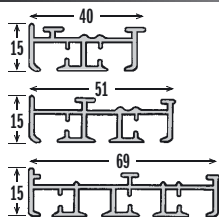

[VG 4108]

Beställningsformulär 7896

DESIGN PERFO

Artikel nr	Beskrivning	Mått, B × H [cm]	Prisgrupp/st [1 st]	Prisgrupp/st [2 st]	Prisgrupp/st [3-]
240094	Milano	32,5 × 7,0	K7	K4	K2
240096	Stockholm	14,5 × 6,0	K7	K4	K2
240098	Bear	20,0 × 6,5	K7	K4	K2

[VG 4116]

Beställningsformulär 7890

PANELER VELCRO, måttbeställd

Artikel nr	Prisgrupp, väv	Bredd [mm]	Höjd [cm]	Förbrukningspack	Leveranspack	Prisgrupp
282210	A	600	-240	1 st	1	M3
282211	B	600	-240	1 st	1	M8
282212	C	600	-240	1 st	1	M9
282213	D	600	-240	1 st	1	N1
282214	E	600	-240	1 st	1	N3
282215	F	600	-240	1 st	1	N5
282216	G	600	-240	1 st	1	N9
282217	H	600	-240	1 st	1	P8
282200	Specialmått					OFFERERAS

[VG 2110]

Välj väv ur rullgardinskollektionen.

OBS. Några av vävarna är ej lämpade för paneler.

PANELSKENA

[VG 2109]

PANELSKENA

[mm]

Artikel nr	Beskrivning	Mått [cm]	Förbrukningspack	Leveranspack	Prisgrupp
10670	2-spår, vit	600	/m	48 m	K9/m
10671	Dito kapad i mått		/m		L3/m
10672	3-spår, vit	600	/m	24 m	L4/m
10673	Dito kapad i mått		/m		L7/m
10697	4-spår, vit	600	/m	24 m	L7/m
10698	Dito kapad i mått		/m		M1/m

PANELVAGNSSKENA, velcro

10674	Vit	600	/m	48 m	K6/m
10675	Dito kapad i mått		/m		L0/m

PANELVAGN, komplett velcro

10676	Vit	60	1 st	4	L0
-------	-----	----	------	---	----

PANELVAGN

10677	Vit	4,2	1 st	1	J1
10695	Dito storpack			100	P1