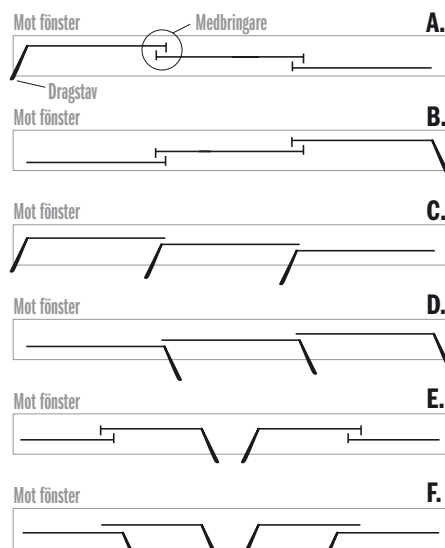

PANELSKENA – Monterad

Beställningsformulär 7898

[VG 2108]

Monterade panelskenor, per st, exkl panelvagnar

Bredd [cm]	Art nr/Prisgrupp		
	10654 - 2-spår	10655 - 3-spår	10656 - 4-spår
120	N0	N0	N1
140	N0	N1	N2
160	N2	N3	N4
180	N4	N5	N6
200	N5	N6	N7
220	N7	N8	N9
240	N9	P0	P1
260	P1	P2	P3
280	P2	P3	P4
300	P4	P5	P6
320	P5	P6	P7
340	P7	P8	P9
360	P8	P9	Q0
380	Q0	Q1	Q2
400	Q1	Q2	Q3
420	Q2	Q3	Q4
440	Q4	Q5	Q6
460	Q5	Q6	Q7
480	Q7	Q8	Q9
500	Q8	Q9	R0
520	R0	R1	R2
540	R1	R2	R3
560	R1	R2	R3
580	R2	R3	R4
600	R3	R4	R5

Monteringstyper A-F

Totalpris = (monterad skena) + (panelvagn × antal panelvagnar)
+ (ev dragstav, bottenlist och väggfästen)

	Artikel nr	Beskrivning	Längd [cm]	Prisgrupp
PROVSKENA	10652	Provskena	34	N0
	10653	Dito	54	N1

	Artikel nr	Beskrivning	Längd [cm]	Prisgrupp
DEKORLIST, panelsystem	10609	Rund, aluminium	kapat mått	K7/m
	10709	Rund, vit	kapat mått	K7/m
	10758	Åtta-list, aluminium	kapat mått	K7/m
	10759	Åtta-list, vit	kapat mått	K7/m

[VG 4108]

Beställningsformulär 7896

DESIGN PERFO

Artikel nr	Beskrivning	Mått, B × H [cm]	Prisgrupp/st [1 st]	Prisgrupp/st [2 st]	Prisgrupp/st [3-]
240094	Milano	32,5 × 7,0	K7	K4	K2
240096	Stockholm	14,5 × 6,0	K7	K4	K2
240098	Bear	20,0 × 6,5	K7	K4	K2